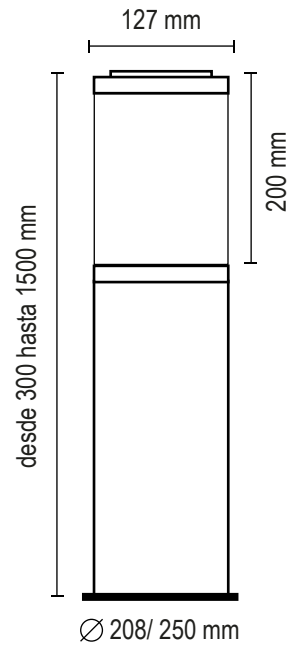

FICHA TECNICA: FAROLA

CABEZAL 1

CABEZAL 2

CABEZAL 3

CABEZAL 4

Lámpara: Led - Incandescente - AR111 - Dicro

Zócalo: E27 / GU10

Colores:

- Gris Grafito
- Gris plata
- Marrón chocolate
- Blanco microtexturado
- Negro microtexturado

delta
iluminación

CABEZAL 5

CABEZAL 6

Lámpara: Led - Incandescente - AR111 - L36 - Tubo led 9W

Zócalo: E27 / GU10 / 2x G13 / 3x 2G11 (Cabezal 6 - 2x 2G11)