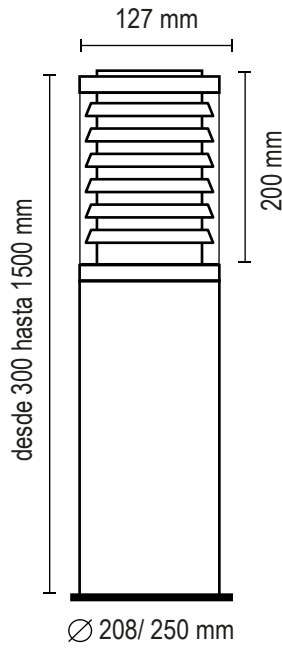

FICHA TECNICA: FAROLA

CABEZAL 1

CABEZAL 2

CABEZAL 3

CABEZAL 4

Lámpara: Led - Incandescente - AR111 - Dicro

Zócalo: E27 / GU10

Colores:

- Gris Grafito
- Gris plata
- Marrón chocolate
- Blanco microtexturado
- Negro microtexturado

delta
iluminación

CABEZAL 5

CABEZAL 6

Lámpara: Led - Incandescente - AR111 - L36 - Tubo led 9W

Zócalo: E27 / GU10 / 2x G13 / 3x 2G11 (Cabezal 6 - 2x 2G11)