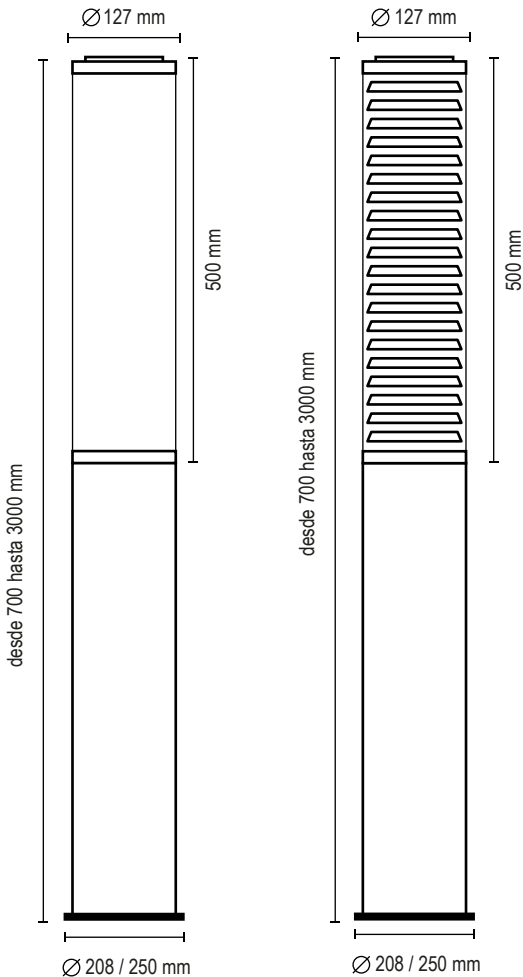

FICHA TECNICA: FAROLA

CABEZAL 1

CABEZAL 2

CABEZAL 3

CABEZAL 4

Lámpara: Led - Incandescente - AR111 - Dicro

Zócalo: E27 / GU10

Colores:

- Gris Grafito
- Gris plata
- Marrón chocolate
- Blanco microtexturado
- Negro microtexturado

delta
iluminación

CABEZAL 5

CABEZAL 6

Lámpara: Led - Incandescente - AR111 - L36 - Tubo led 9W

Zócalo: E27 / GU10 / 2x G13 / 3x 2G11 (Cabezal 6 - 2x 2G11)

Luminaria de aleación de aluminio inyectada a presión, mecanizado con maquinarias de alta precisión [torno CNC], apto para instalaciones en exterior, IP 54, protección contra la penetración de agua y suciedad.