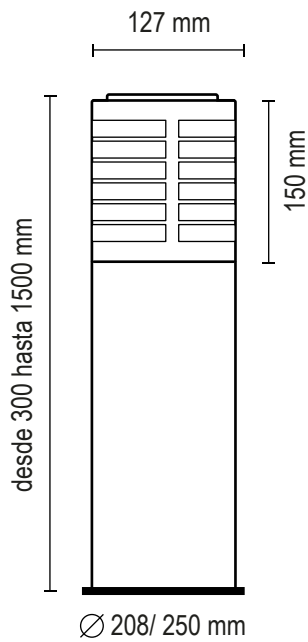

FICHA TECNICA: FAROLA

CABEZAL 1

CABEZAL 2

CABEZAL 3

CABEZAL 4

Lámpara: Led - Incandescente - AR111 - Dicro

Zócalo: E27 / GU10

Colores:

- Gris Grafito
- Gris plata
- Marrón chocolate
- Blanco microtexturado
- Negro microtexturado

delta
iluminación

CABEZAL 5

CABEZAL 6

Lámpara: Led - Incandescente - AR111 - L36 - Tubo led 9W

Zócalo: E27 / GU10 / 2x G13 / 3x 2G11 (Cabezal 6 - 2x 2G11)