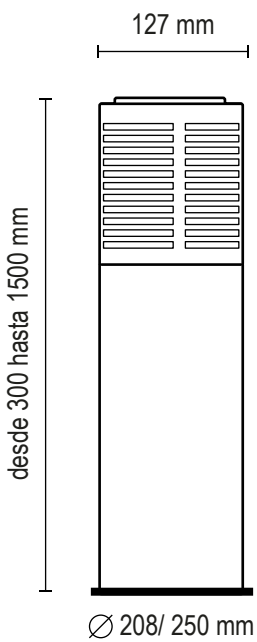

FICHA TECNICA: FAROLA

CABEZAL 1

CABEZAL 2

CABEZAL 3

CABEZAL 4

Lámpara: Led - Incandescente - AR111 - Dicro

Zócalo: E27 / GU10

Colores:

- Gris Grafito
- Gris plata
- Marrón chocolate
- Blanco microtexturado
- Negro microtexturado

delta
iluminación

CABEZAL 5

CABEZAL 6

Lámpara: Led - Incandescente - AR111 - L36 - Tubo led 9W

Zócalo: E27 / GU10 / 2x G13 / 3x 2G11 (Cabezal 6 - 2x 2G11)